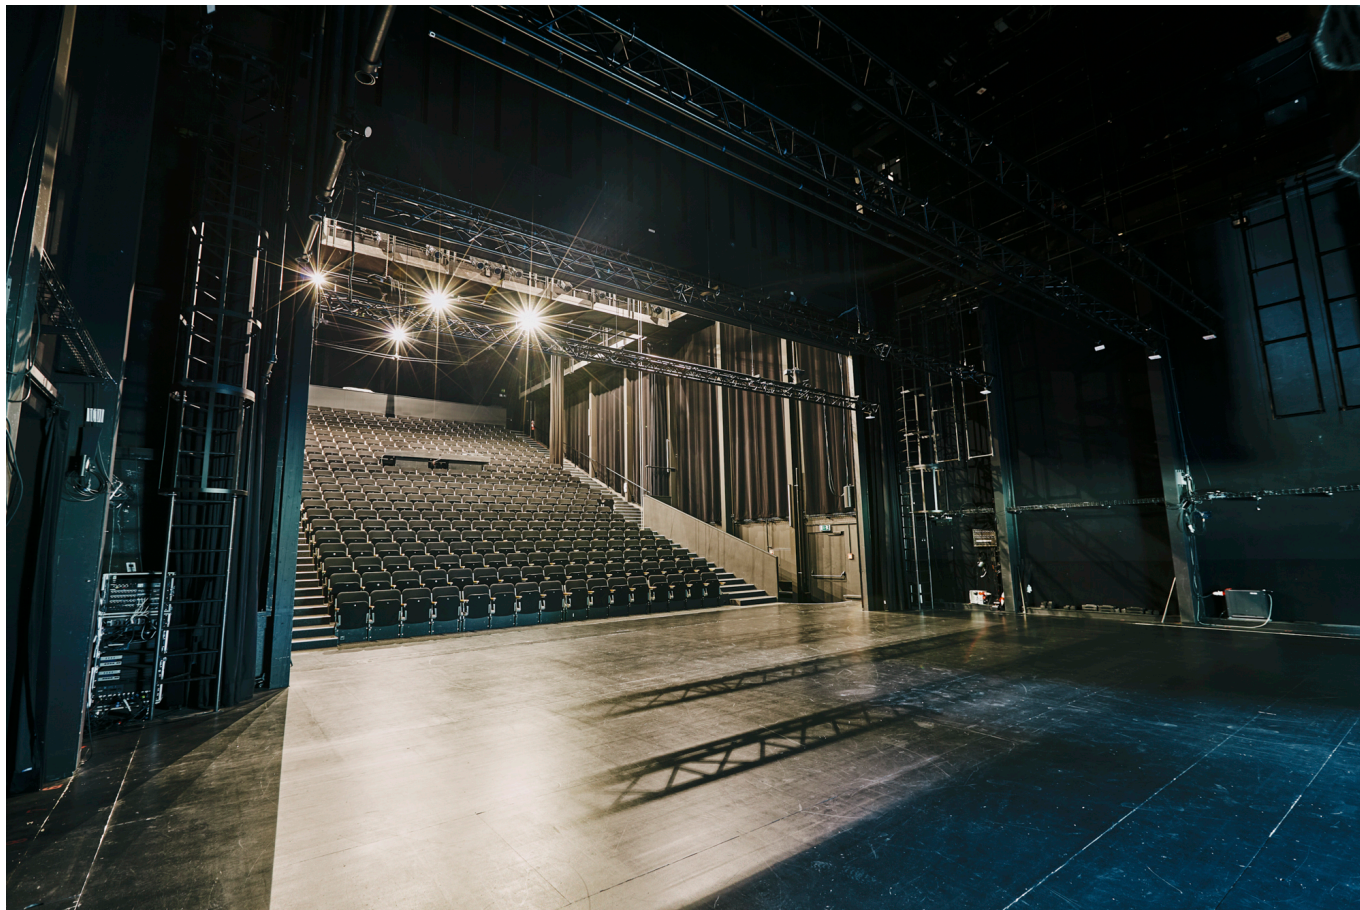

Théâtre Nuithonie

©James Goss